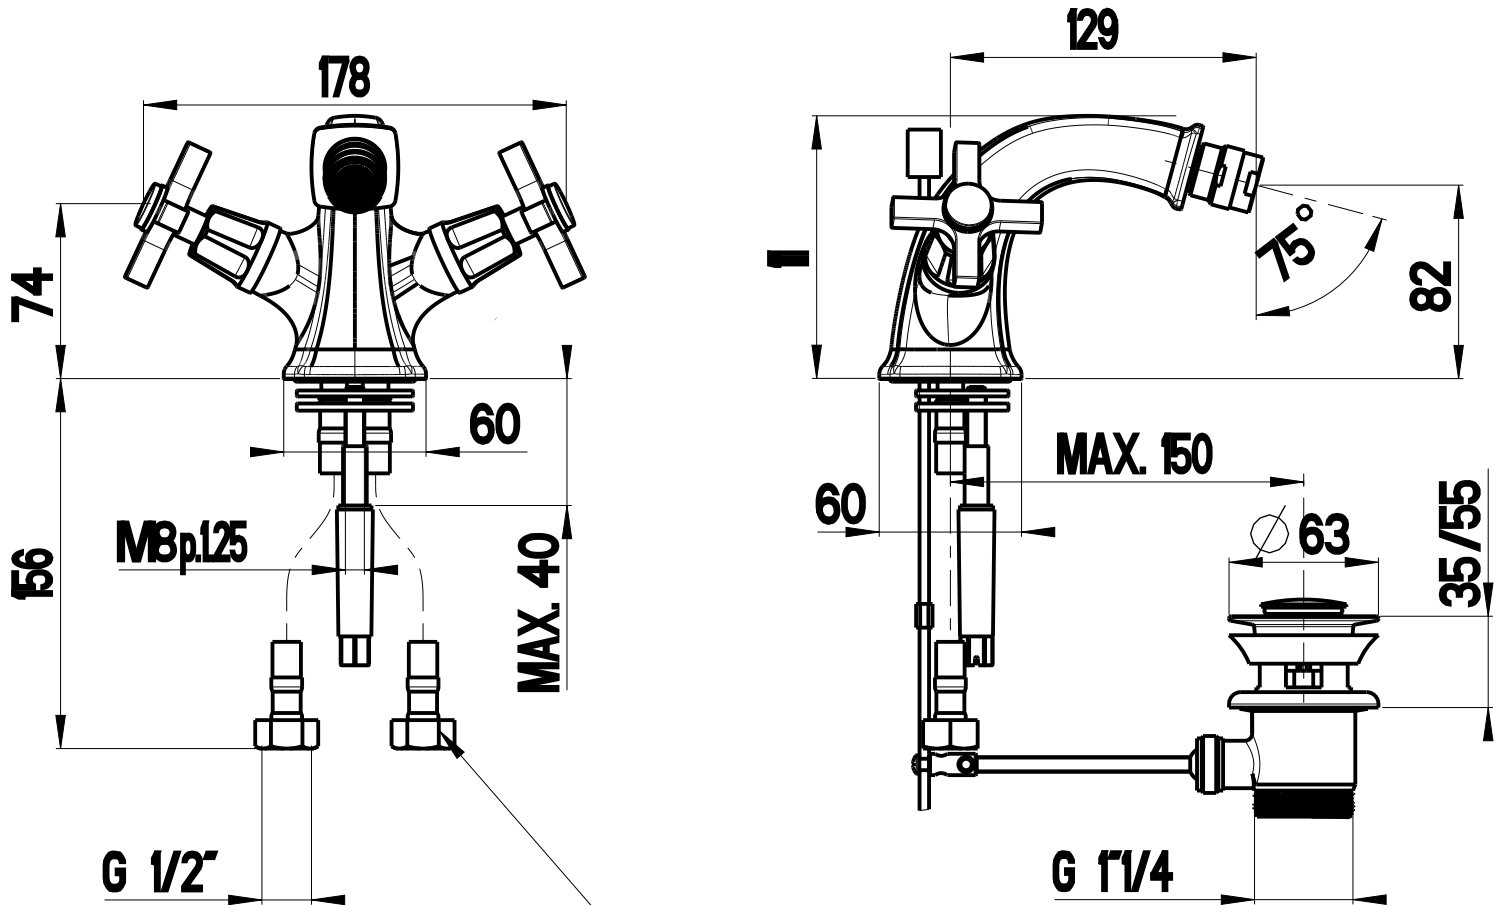

## Arte Bidet Mixer

23405201

**FLEX 250 mm**  
**CALOTTA FEMM. 1/2"**