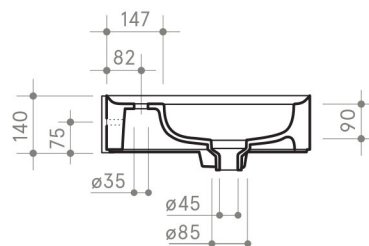

CAMEO

60 x 50 h14

Appoggio / sit-on

Sospeso / wall-hung