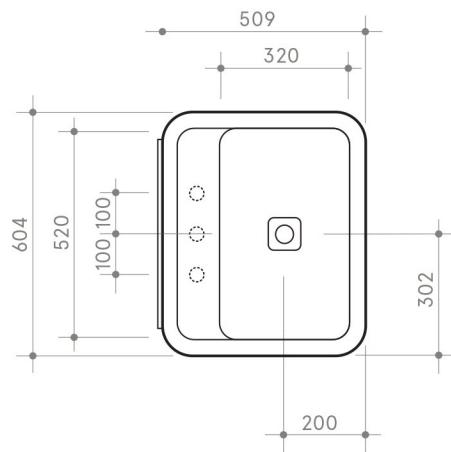

CAMEO

60 x 50 h14

Appoggio / sit-on

Sospeso / wall-hung